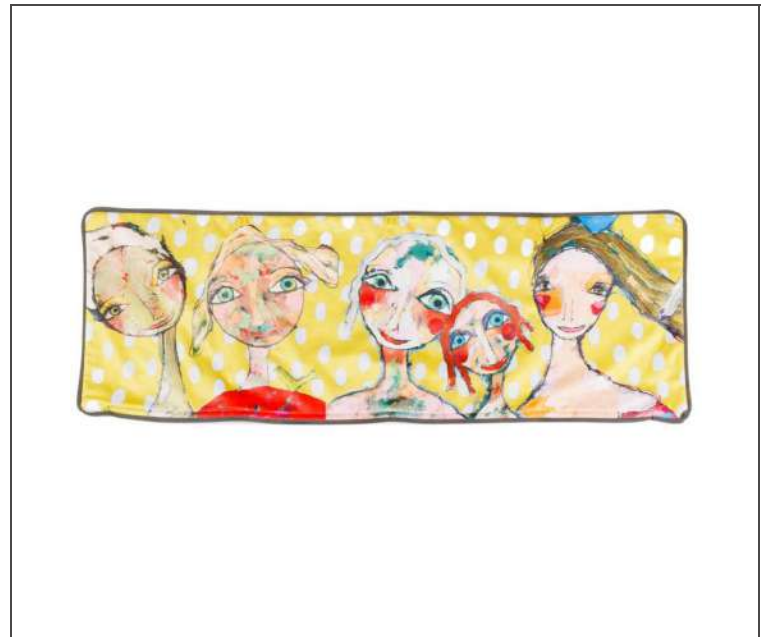

OL-0000136

L:100cm x W:25cm

OLIVIA - Long Scatter Wise Donkeys

OL-0000135

L:100cm x W:25cm

OLIVIA - Long Scatter Yellow Polka Friends

OL-0000140

L:100cm x W:25cm