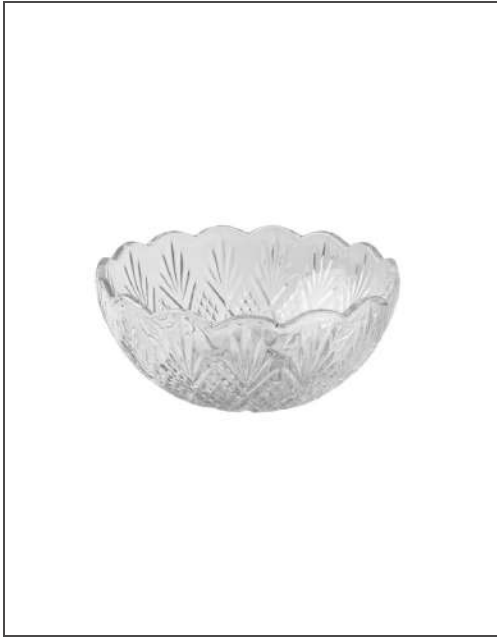

PARIS - Glass Collection

PARIS - Serving Bowl

ST-0000192

L:21cm x W:21cm x H:9cm