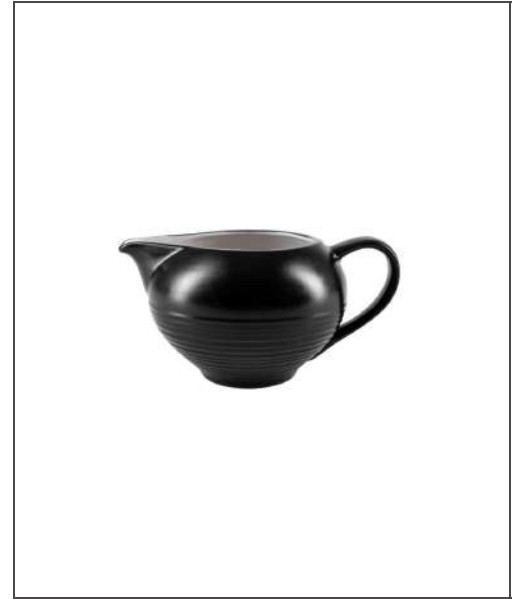

JAN - BlancNoir Creamer

JH-000082

L:16cm x W:11cm x H:9cm

Capacity: 450ml