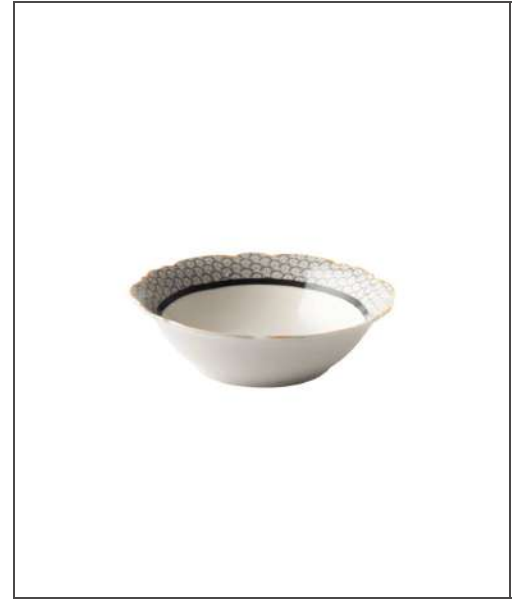

L:28cm x W:28cm x H:2cm

**JENNA CLIFFORD -
Midnight Bloom Side
Plate**

JC-7153

L:21cm x W:21cm x H:2cm

**JENNA CLIFFORD -
Midnight Bloom Cereal
Bowl 17.8cm**

JC-7154

L:17cm x W:17cm x H:5cm

**JENNA CLIFFORD -
Midnight Bloom Mug in
Gift Box**