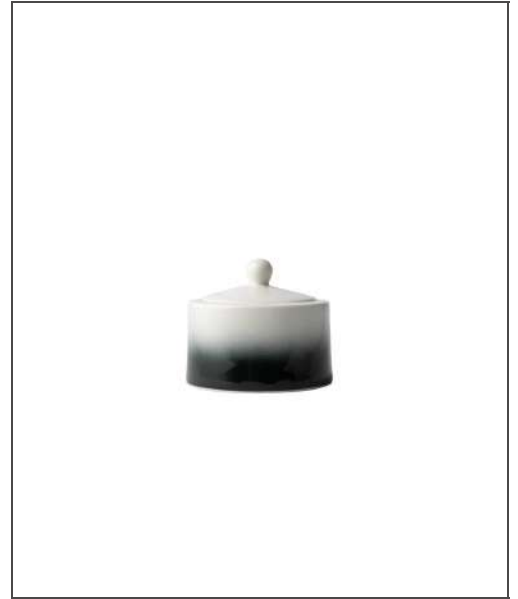

GALATEO - Ombre

GALATEO - Ombre Black Teapot

ST-0000168

L:24cm x W:13cm x H:14cm
Capacity: 950ml

GALATEO - Ombre Cobalt Blue Teapot

ST-0000165

L:24cm x W:13cm x H:14cm
Capacity: 950ml

GALATEO - Ombre Black Sugar Pot