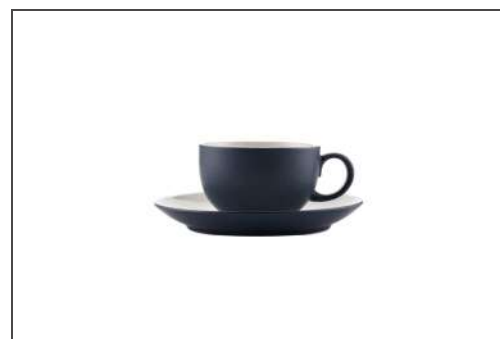

L:17cm x W:17cm x H:6cm
Capacity: 230ml

OMADA - Armonia Cup & Saucer

Blue OM-000236

L:17cm x W:17cm x H:6cm
Capacity: 230ml

OMADA - Armonia

OMADA - Armonia Cup & Saucer

Green OM-000254

L:17cm x W:17cm x H:6cm