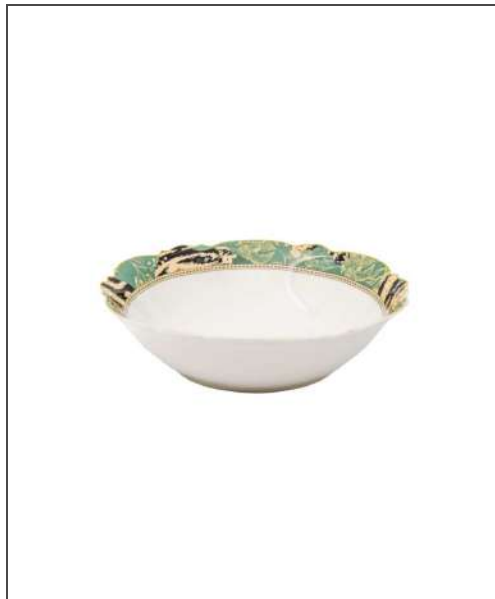

JC-7259

L:15cm x W:8cm x H:12cm

**JENNA CLIFFORD -
Botanica Rose Creamer**

JC-7260

L:12cm x W:7cm x H:9cm
Capacity: 250ml

**JENNA CLIFFORD -
Botanica Rose Charger**

JC-7261

L:30cm x W:30cm x H:3cm