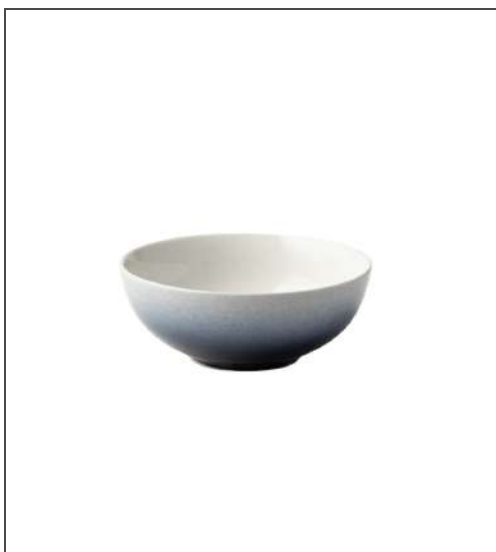

GALATEO - Ombre Cobalt Blue Cereal Bowl

ST-0000119

L:17cm x W:17cm x H:7cm